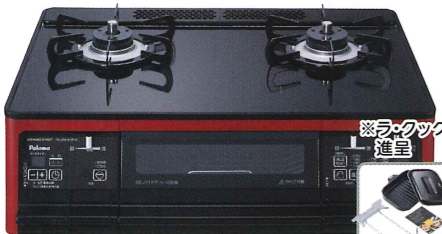

## プレミアムタイプ

Rinnai DELICIA RHS72W2E3VC-STW

ガラストップ75cm幅・レンジフード連動・  
コンロオートメニュー・オートグリル・  
ココット付属・水無両面焼グリル

温度調節機能・コンロ調理タイマー・炊飯・湯沸し機能・  
麺ゆで機能・高温炒め機能・グリル調理タイマー・グリル  
プレート対応・音声ガイダンス機能・天面液晶表示

Paloma GRAND CHEF PA-A91WCR-R/L

ハイパーガラスコートトップ・  
オートグリル・水無両面焼グリル・  
ラック対応

温度調節機能・コンロ調理タイマー・炊飯・湯沸し  
機能・高温炒め機能・遠赤外線グリル・オートグリル  
機能・グリル調理タイマー

## ハイグレードタイプ

NORITZ fami N3WN7RWASKSV

ガラストップ 75cm幅・  
オートグリル・水無両面焼グリル

温度調節機能・コンロ調理タイマー・炊飯・湯沸し  
機能・高温炒め機能・グリル調理タイマー

NORITZ NLW2261TQ2SG L/R

ホーロートップ・  
水無両面焼グリル

温度調節機能・炊飯・湯沸し機能・高温炒め機能・  
グリル調理タイマー