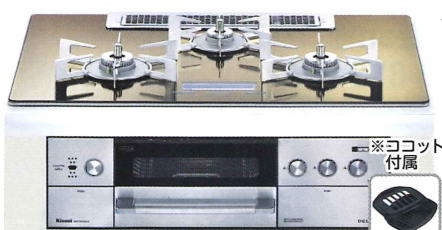

## プレミアムタイプ

Rinnai DELICIA RHS72W2E3VC-STW

ガラストップ75cm幅・レンジフード連動・  
コンロオートメニュー・オートグリル・  
ココット付属・水無両面焼グリル

温度調節機能・コンロ調理タイマー・炊飯・湯沸し機能・  
麺ゆで機能・高温炒め機能・グリル調理タイマー・グリル  
プレート対応・音声ガイダンス機能・天面液晶表示

Paloma GRAND CHEF PA-A91WCR-R/L