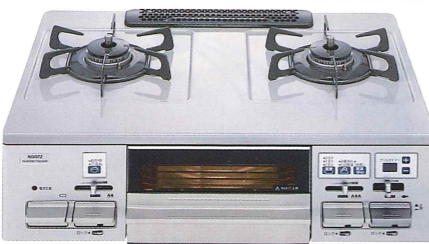

## プレミアムタイプ

Rinnai DELICIA RHS72W2E3VC-STW

ガラストップ75cm幅・レンジフード連動・  
コンロオートメニュー・オートグリル・  
ココット付属・水無両面焼グリル

温度調節機能・コンロ調理タイマー・炊飯・湯沸し機能・  
麺ゆで機能・高温炒め機能・グリル調理タイマー・グリル  
プレート対応・音声ガイダンス機能・天面液晶表示

Paloma GRAND CHEF PA-A91WCR-R/L

## ハイグレードタイプ

NORITZ fami N3WN7RWASKSV

ガラストップ 75cm幅・  
オートグリル・水無両面焼グリル

温度調節機能・コンロ調理タイマー・炊飯・湯沸し  
機能・高温炒め機能・グリル調理タイマー

NORITZ NLW2261TQ2SG L/R

ホーロートップ・  
水無両面焼グリル

温度調節機能・炊飯・湯沸し機能・高温炒め機能・  
グリル調理タイマー

## スタンダードタイプ

Paloma PD-N33A-R/L

ホーロートップ 60cm幅・  
水無片面焼グリル

温度調節機能・コンロ調理タイマー・炊飯・湯沸し  
機能・高温炒め機能・グリル調理タイマー・遠赤外  
線グリル

Rinnai RT33NJH7S-CL/CR

クリスタルコートトップ・  
水無片面焼グリル・  
コンパクト 56cmタイプ

高温炒め機能

灯油 boiler をご利用のお客様へ